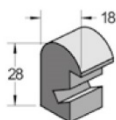

Met een assortiment van meer dan 20 standaardformaten, kan je daarnaast ook de Barth wisselijst op ieder gewenst formaat bestellen. De kleinste maat die kan gezaagd worden is 13cm glasmaat.

Daarnaast heeft Barth ook **2 extra hoge profielen**, namelijk profiel 810 en 820, in 2 kleuren (blank hout en zwart), waarbij er standaard een verdiepingsprofiel van respectievelijk 1 en 2cm wordt meegeleverd. Hierdoor zijn deze lijsten zeer geschikt voor het 3-dimensionaal inlijsten.

STANDAARD FORMATEN:

29.7 x 42cm	30 x 40cm	35 x 50cm	35.8 x 45.9cm	40 x 40cm	40 x 50cm	40 x 60cm
42 x 59.4cm	45 x 60cm	50 x 50cm	50 x 60cm	50 x 65cm	50 x 70cm	56 x 71cm
59.4 x 84.1cm	60 x 60cm	60 x 70cm	60 x 80cm	65 x 80cm	70 x 70cm	70 x 90cm
70 x 100cm	80 x 100cm	80 x 110cm				

Serie 209

- 209-777** Populier (Yellow poplar)
- 209-711** Zwart essen
- 209-300** Wit gewassen populier

Serie 211

- 211-777** Populier (Yellow poplar)
- 211-300** Wit gewassen populier
- 211-711** Zwart essen