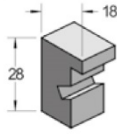

Serie 210

- **210-111** Essen (Ash)
- **210-777** Populier (Yellow poplar)
- **210-222** Eiken (White oak)
- **210-444** Esdoorn (Maple)
- **210-300** Wit gewassen populier
- **210-377** Wit populier
- **210-711** Zwart essen (Black ash)
- **210-311** Wit gewassen essen
- **210-555** Amerikaans noten (Walnoot)
- **210-811** Grijs gewassen essen
- **210-911** Zwart gewassen essen