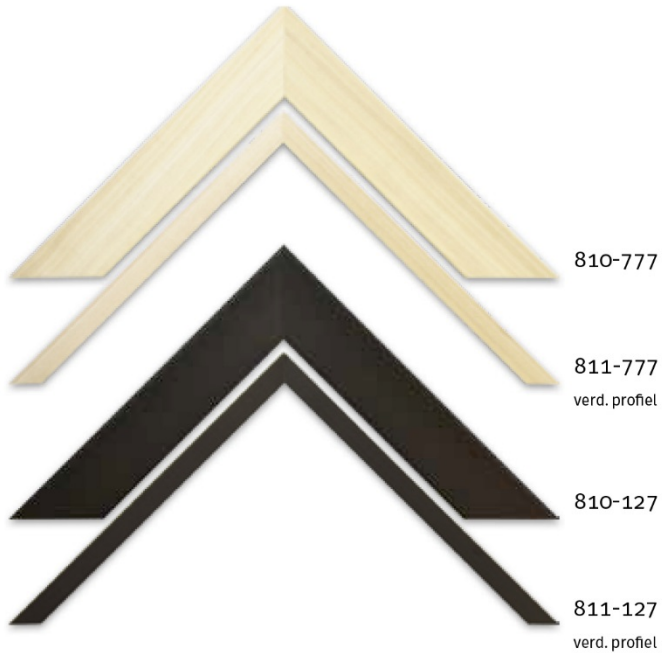

Serie 210

- 210-111** Essen (Ash)
- 210-777** Populier (Yellow poplar)
- 210-222** Eiken (White oak)
- 210-444** Esdoorn (Maple)
- 210-300** Wit gewassen populier
- 210-377** Wit populier
- 210-711** Zwart essen (Black ash)
- 210-311** Wit gewassen essen
- 210-555** Amerikaans noten (Walnoot)
- 210-811** Grijs gewassen essen
- 210-911** Zwart gewassen essen

Serie 209

- 209-777** Populier (Yellow poplar)
- 209-711** Zwart essen
- 209-300** Wit gewassen populier

Serie 211

- 211-777** Populier (Yellow poplar)
- 211-300** Wit gewassen populier
- 211-711** Zwart essen

Serie 215

- 215-777** Populier (Yellow poplar)
- 215-377** Wit populier
- 215-711** Zwart essen (Black ash)
- 215-222** Eiken (White oak)
- 215-300** Wit gewassen populier

Serie 810

810-777 Populier (Yellow poplar)