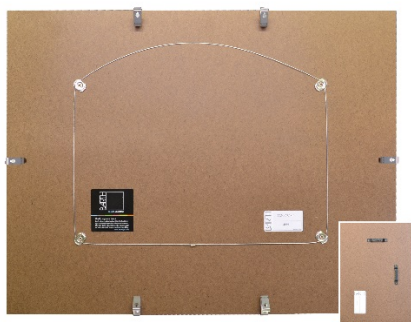

De Barth Aluminium wisselijsten bestaan in **standaard formaten**, maar -heel belangrijk- ook **op maat** verkrijgbaar

KENMERKEN:

- De houten lijsten zijn perfect in verstek gezaagd en gemonteerd
- 2mm extra vlak glas met keuze uit helder **blinkend** glas of **Clarity museumglas 70% UV-werend**. Bij de standaard formaten zijn de randen van het glas geslepen.
- 200 grams natuurwit inlegvel zuurvrij - bij standaardformaten
- Het gepatenteerd 4 punts-ophangstelsysteem (vanaf A3 formaat – 297x420mm) zorgt ervoor dat het gewicht van de lijst gelijkmatig verdeeld wordt over de achterwand. Zo blijft de lijst perfect recht. Bij formaten kleiner dan A3 wordt een zaagtandhanger gebruikt.
- Maximale draagkracht van de hoekverbindingen
- Roestvrij stalen klemmen, druk- en draaiveren

Met een assortiment van meer dan 20 standaardformaten, kan je daarnaast ook de Barth wisselijst op ieder gewenst formaat bestellen. De kleinste maat die kan gezaagd worden is 13cm glasmaat.

Daarnaast heeft Barth ook **2 extra hoge profielen**, namelijk profiel 810 en 820, in 2 kleuren (blank hout en zwart), waarbij er standaard een verdiepingsprofiel van respectievelijk 1 en 2cm wordt meegeleverd. Hierdoor zijn deze lijsten zeer geschikt voor het 3-dimensionaal inlijsten.