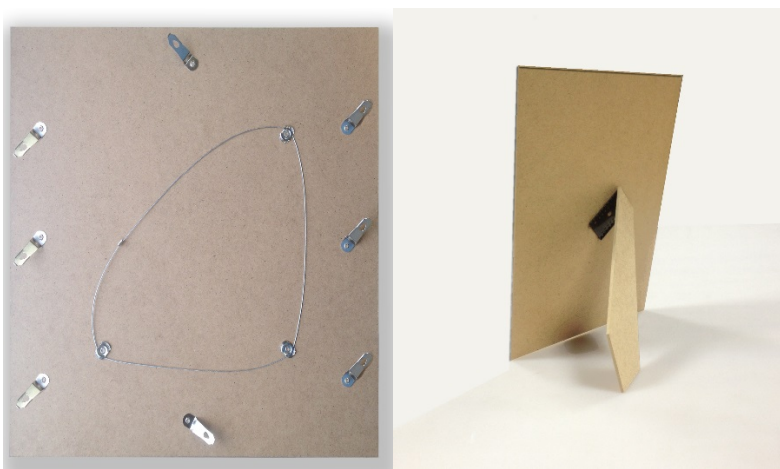

- smalle lijst (9.5mm breed) – matzilver, zwart, wit en champagne
- een brede lijst (30mm) – zilver, zwart en titaan

Vanaf A3 formaat zijn de wissellijsten voorzien van een MDF achterwand met draaiveren, 4 hoekveren en een 3punts-ophangstelsysteem.

KENMERKEN:

- Geslepen en gewassen 2mm **blinkend** of **mat** glas
- Beschikbaar in 34 standaardformaten
- Tot en met formaat 28x35cm + 30x30cm zijn alle wissellijsten voorzien van een fotostaander.
- Minimum formaat 13x18cm – maximum formaat 84.1 x 118.8cm (A0)
- Met wit inlegvel