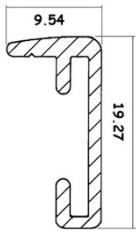

ALUMINIUM SMAL PRO

MAT ZILVER