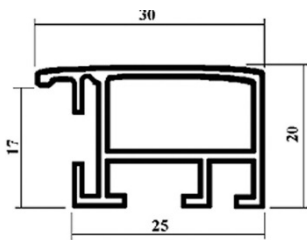

AUMINIUM BREED PRO