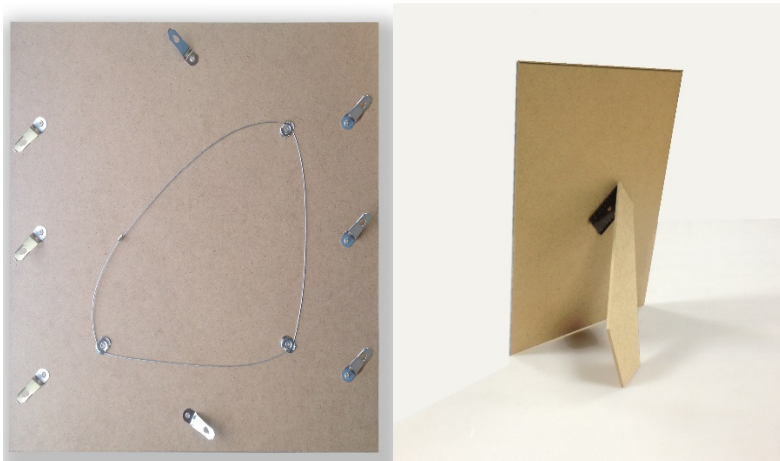

HOUTEN WISELLIJSTEN – IMAGE 91

Aanbod van trendy en traditionele wissellijsten in diverse maten, passend in elk interieur. Wissellijsten met een goede prijs/kwaliteit verhouding.

De lijsten zijn beschikbaar met een houten lijst met profielbreedte 20mm x hoogte 25mm

Vanaf A3 formaat zijn de wissellijsten voorzien van een MDF achterwand met draaiveren, 4 hoekveren en een 3punts-ophangstelsysteem.

KENMERKEN

- Geslepen en gewassen 2mm **blinkend of mat** glas
- Beschikbaar in 34 standaardformaten
- Tot en met formaat 28x35cm + 30x30cm zijn alle wissellijsten voorzien van een fotostaander.
- Minimum formaat 13x18cm – maximum formaat 84.1 x 118.8cm (A0)
- Met wit inlegvel

STANDAARD FORMATEN

13 x 18cm	15 x 20cm	18 x 24cm	20 x 20cm	20 x 25cm	20 x 28cm	20 x 30cm
21 x 29.7cm	24 x 30cm	28 x 35cm	29.7 x 42cm	30 x 30cm	30 x 40cm	30 x 45cm
40 x 40cm	40 x 50cm	40 x 60cm	42 x 59.4cm	45 x 60cm	50 x 50cm	50 x 60cm
50 x 65cm	50 x 70cm	56 x 71cm	59.4 x 84.1cm	60 x 60cm	60 x 70cm	60 x 80cm
60 x 90cm	62 x 93cm	70 x 70cm	70 x 90cm	70 x 100cm	84.1 x 118.9cm	